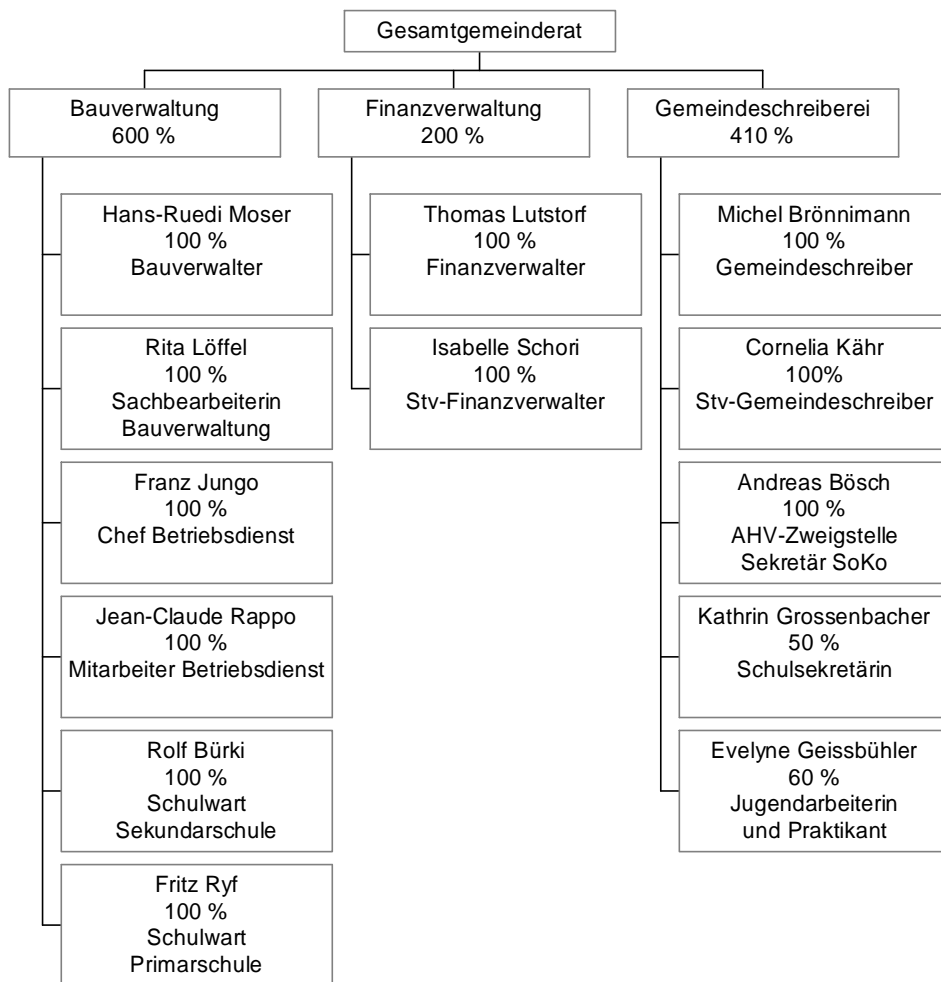

Organigramm Gemeindeverwaltung 3177 Laupen BE

Vorliegendes Organigramm bildet nur die Stellen mit öffentlich-rechtlicher Anstellung ab. Die privatrechtlich angestellten Personen (im Stundenlohn) sind hier nicht enthalten.